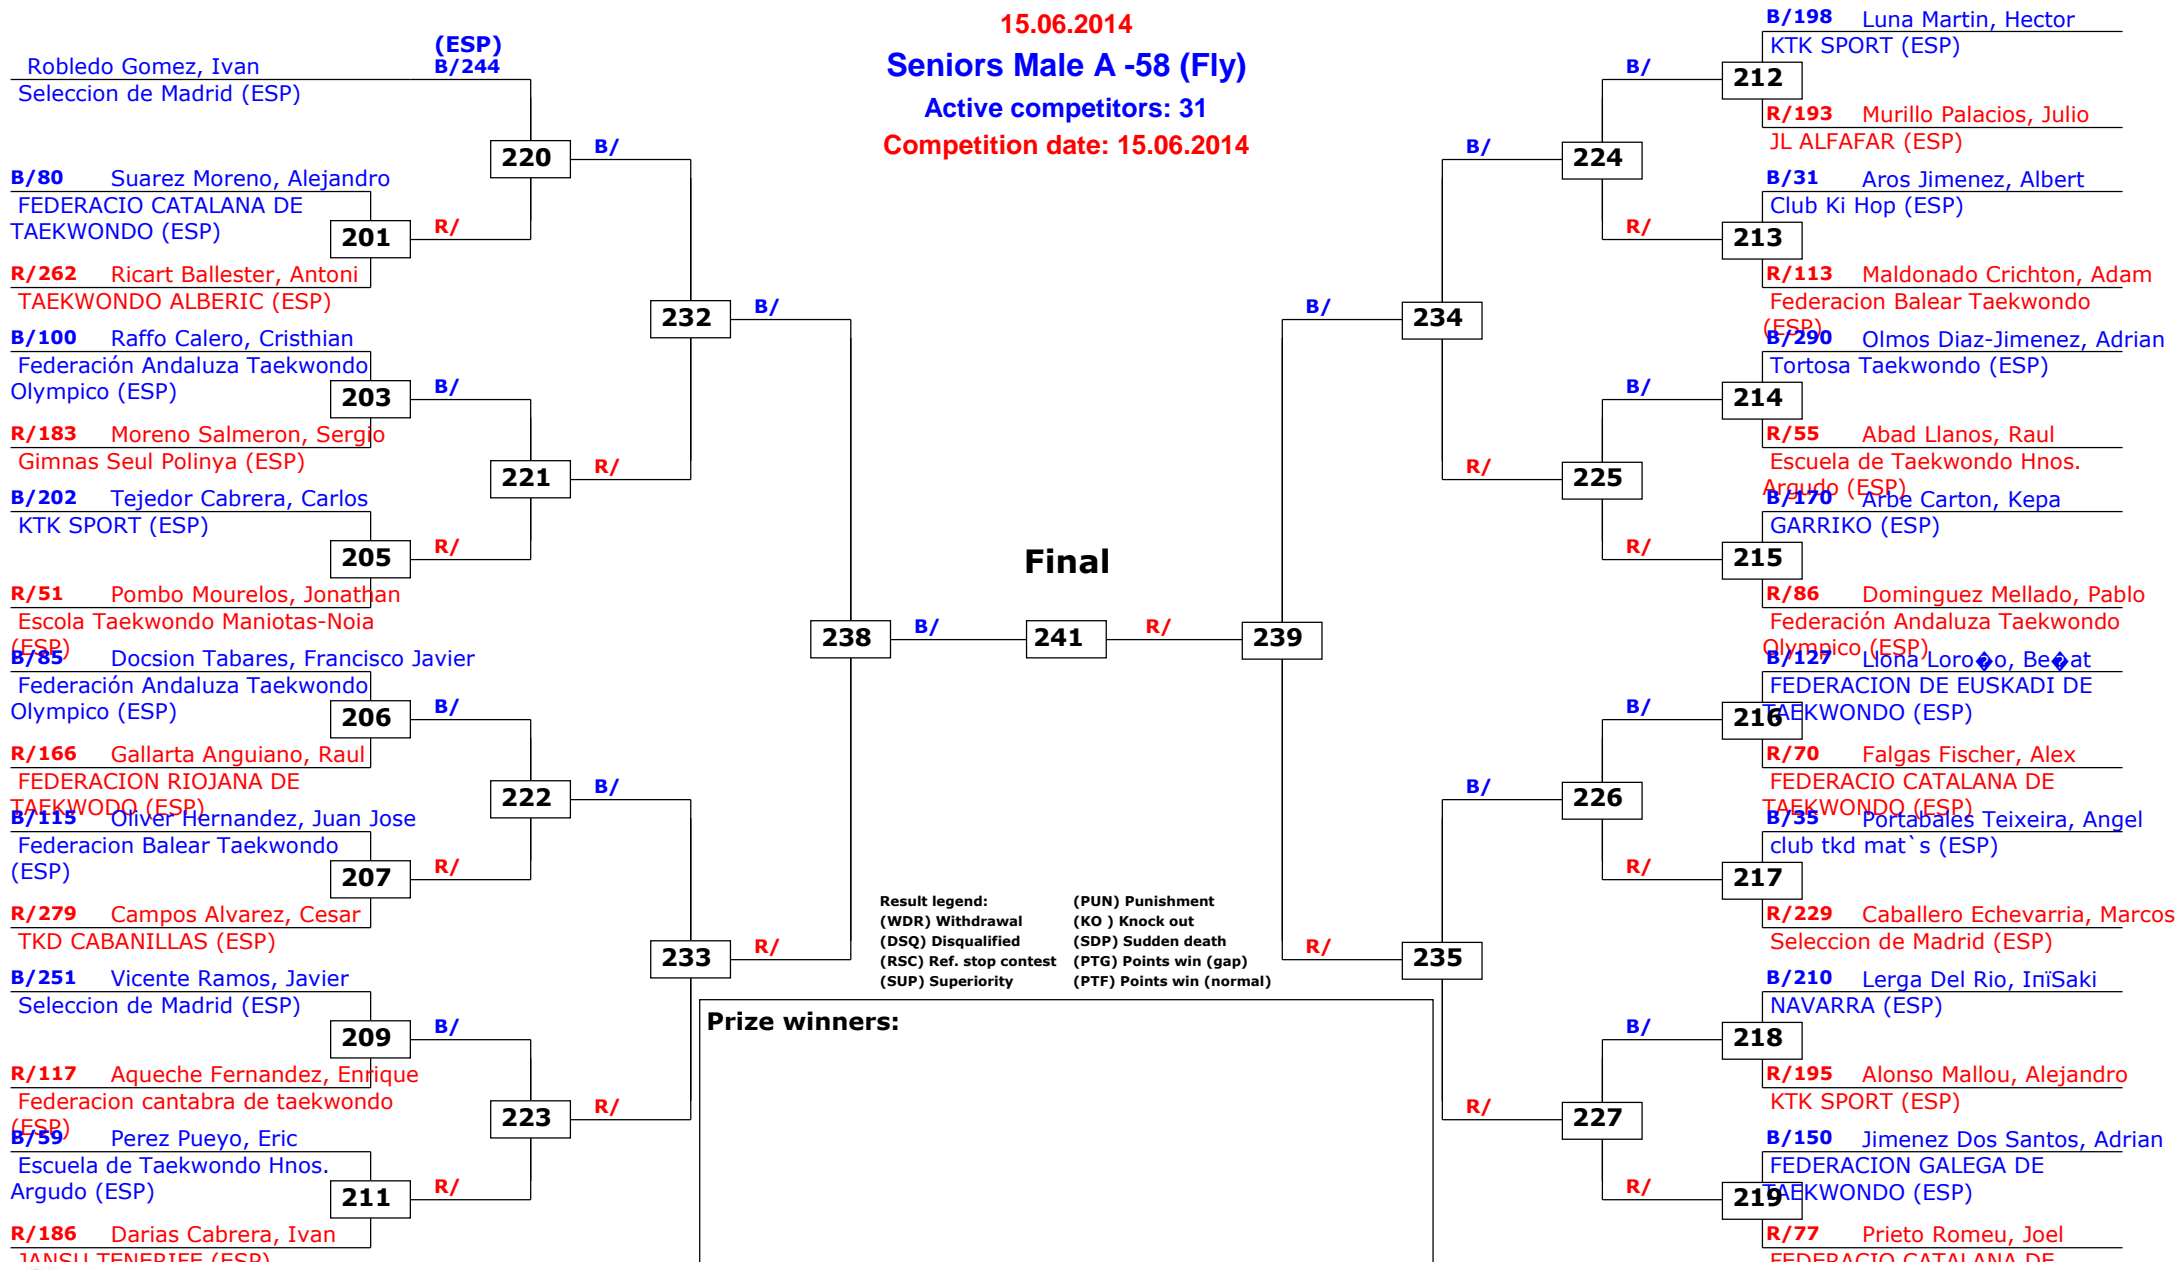

# CAMPEONATO DE ESPAÑA SUB-21 DE TAEKWONDO MASCULINO Y FEMENINO 2014

Marina d'Or, Spain

15.06.2014

Seniors Male A -54 (Fin)

Active competitors: 26

Competition date: 15.06.2014

# CAMPEONATO DE ESPAÑA SUB-21 DE TAEKWONDO MASCULINO Y FEMENINO 2014

Marina d'Or, Spain

15.06.2014

Seniors Male A -58 (Fly)

Active competitors: 31

Competition date: 15.06.2014