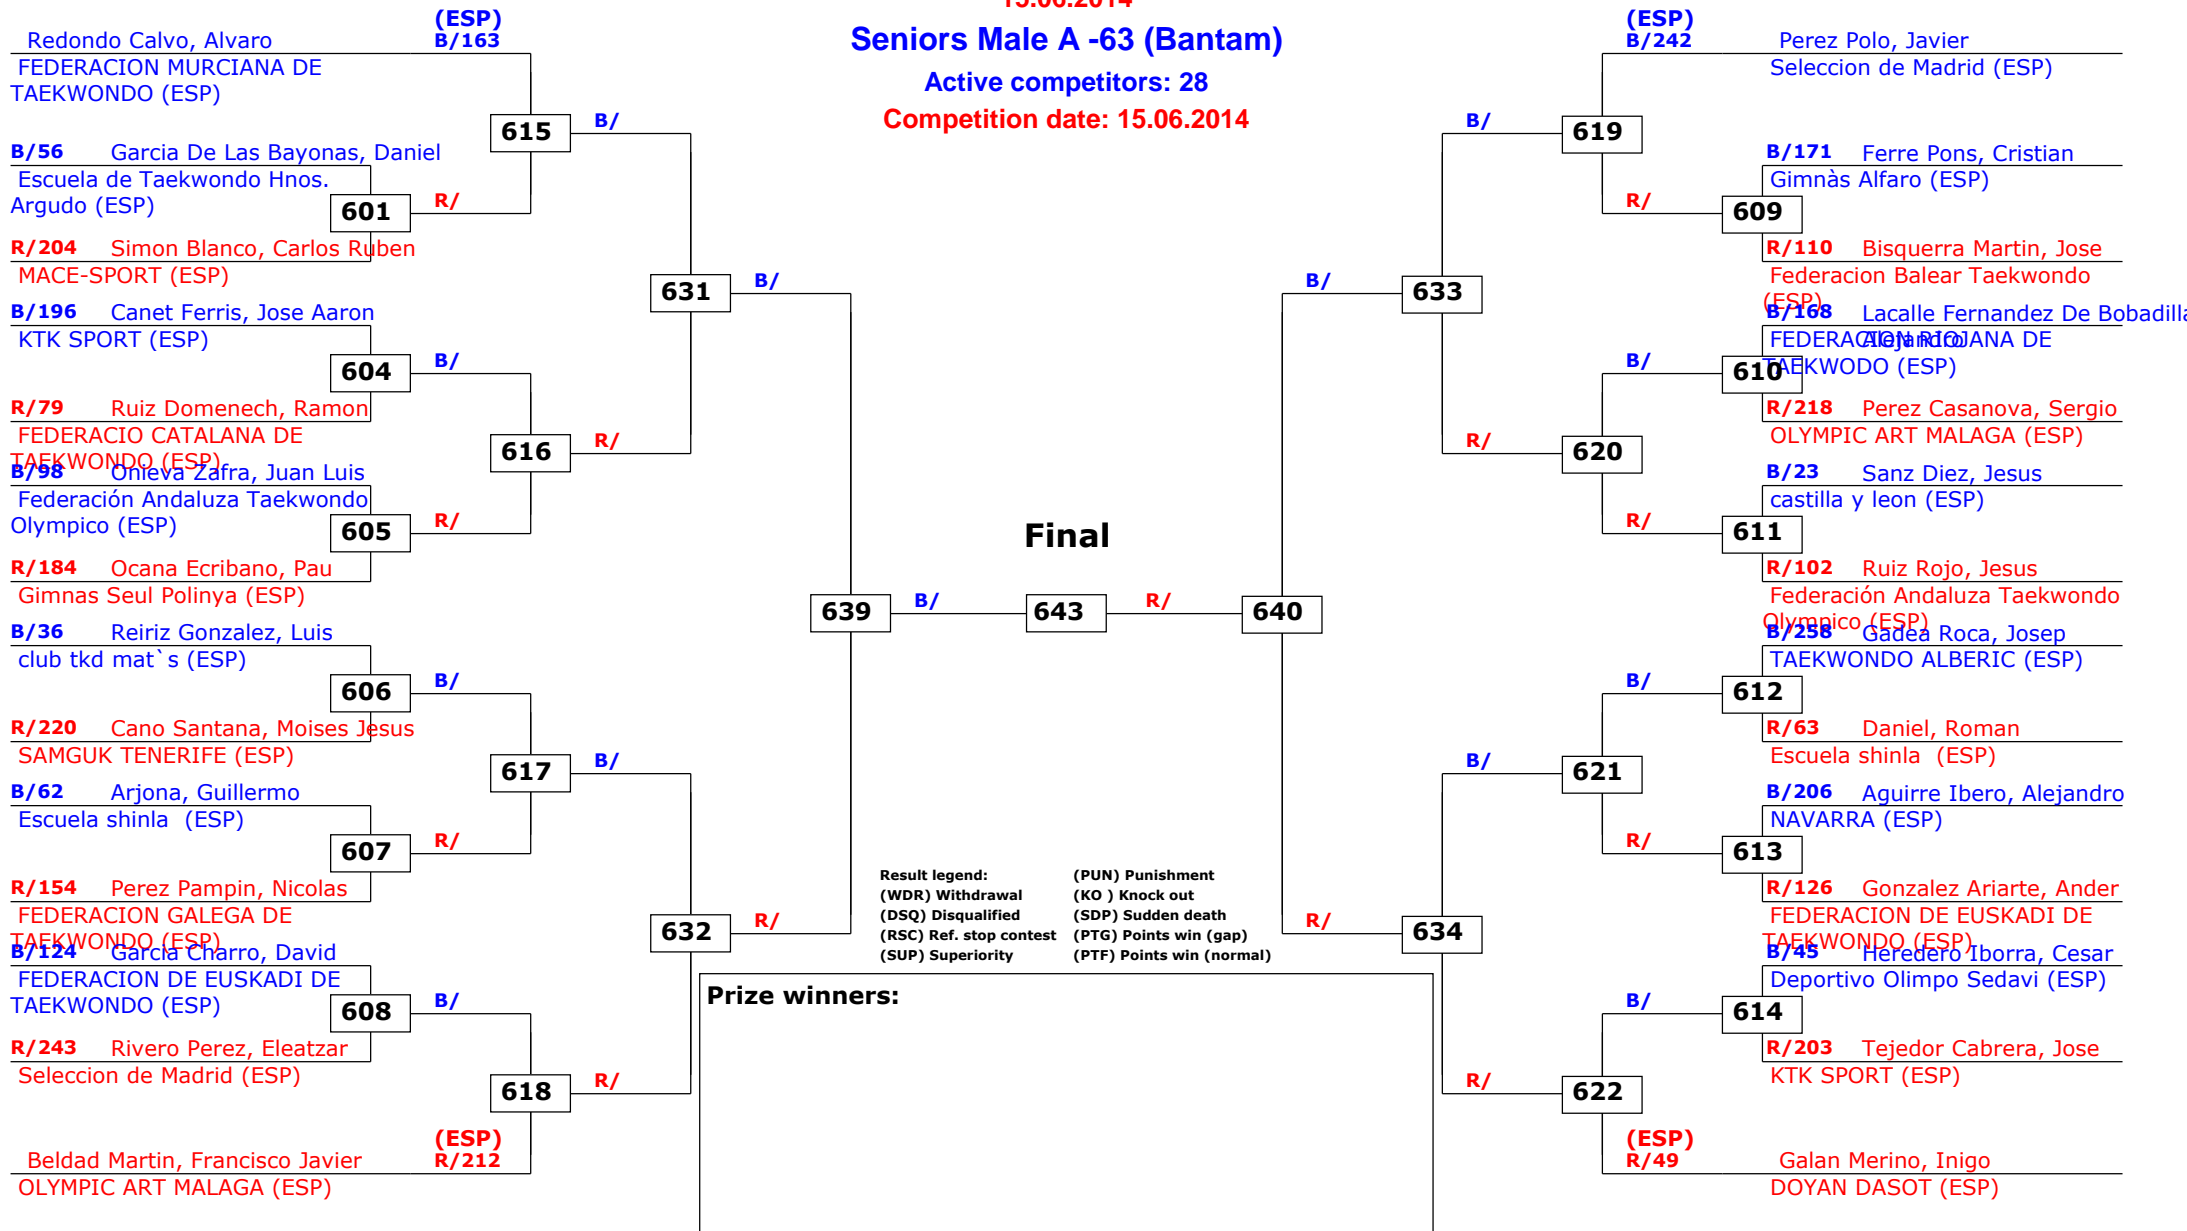

CAMPEONATO DE ESPAÑA SUB-21 DE TAEKWONDO MASCULINO Y FEMENINO 2014

Marina d'Or, Spain

15.06.2014

Seniors Male A -63 (Bantam)

Active competitors: 28

Competition date: 15.06.2014