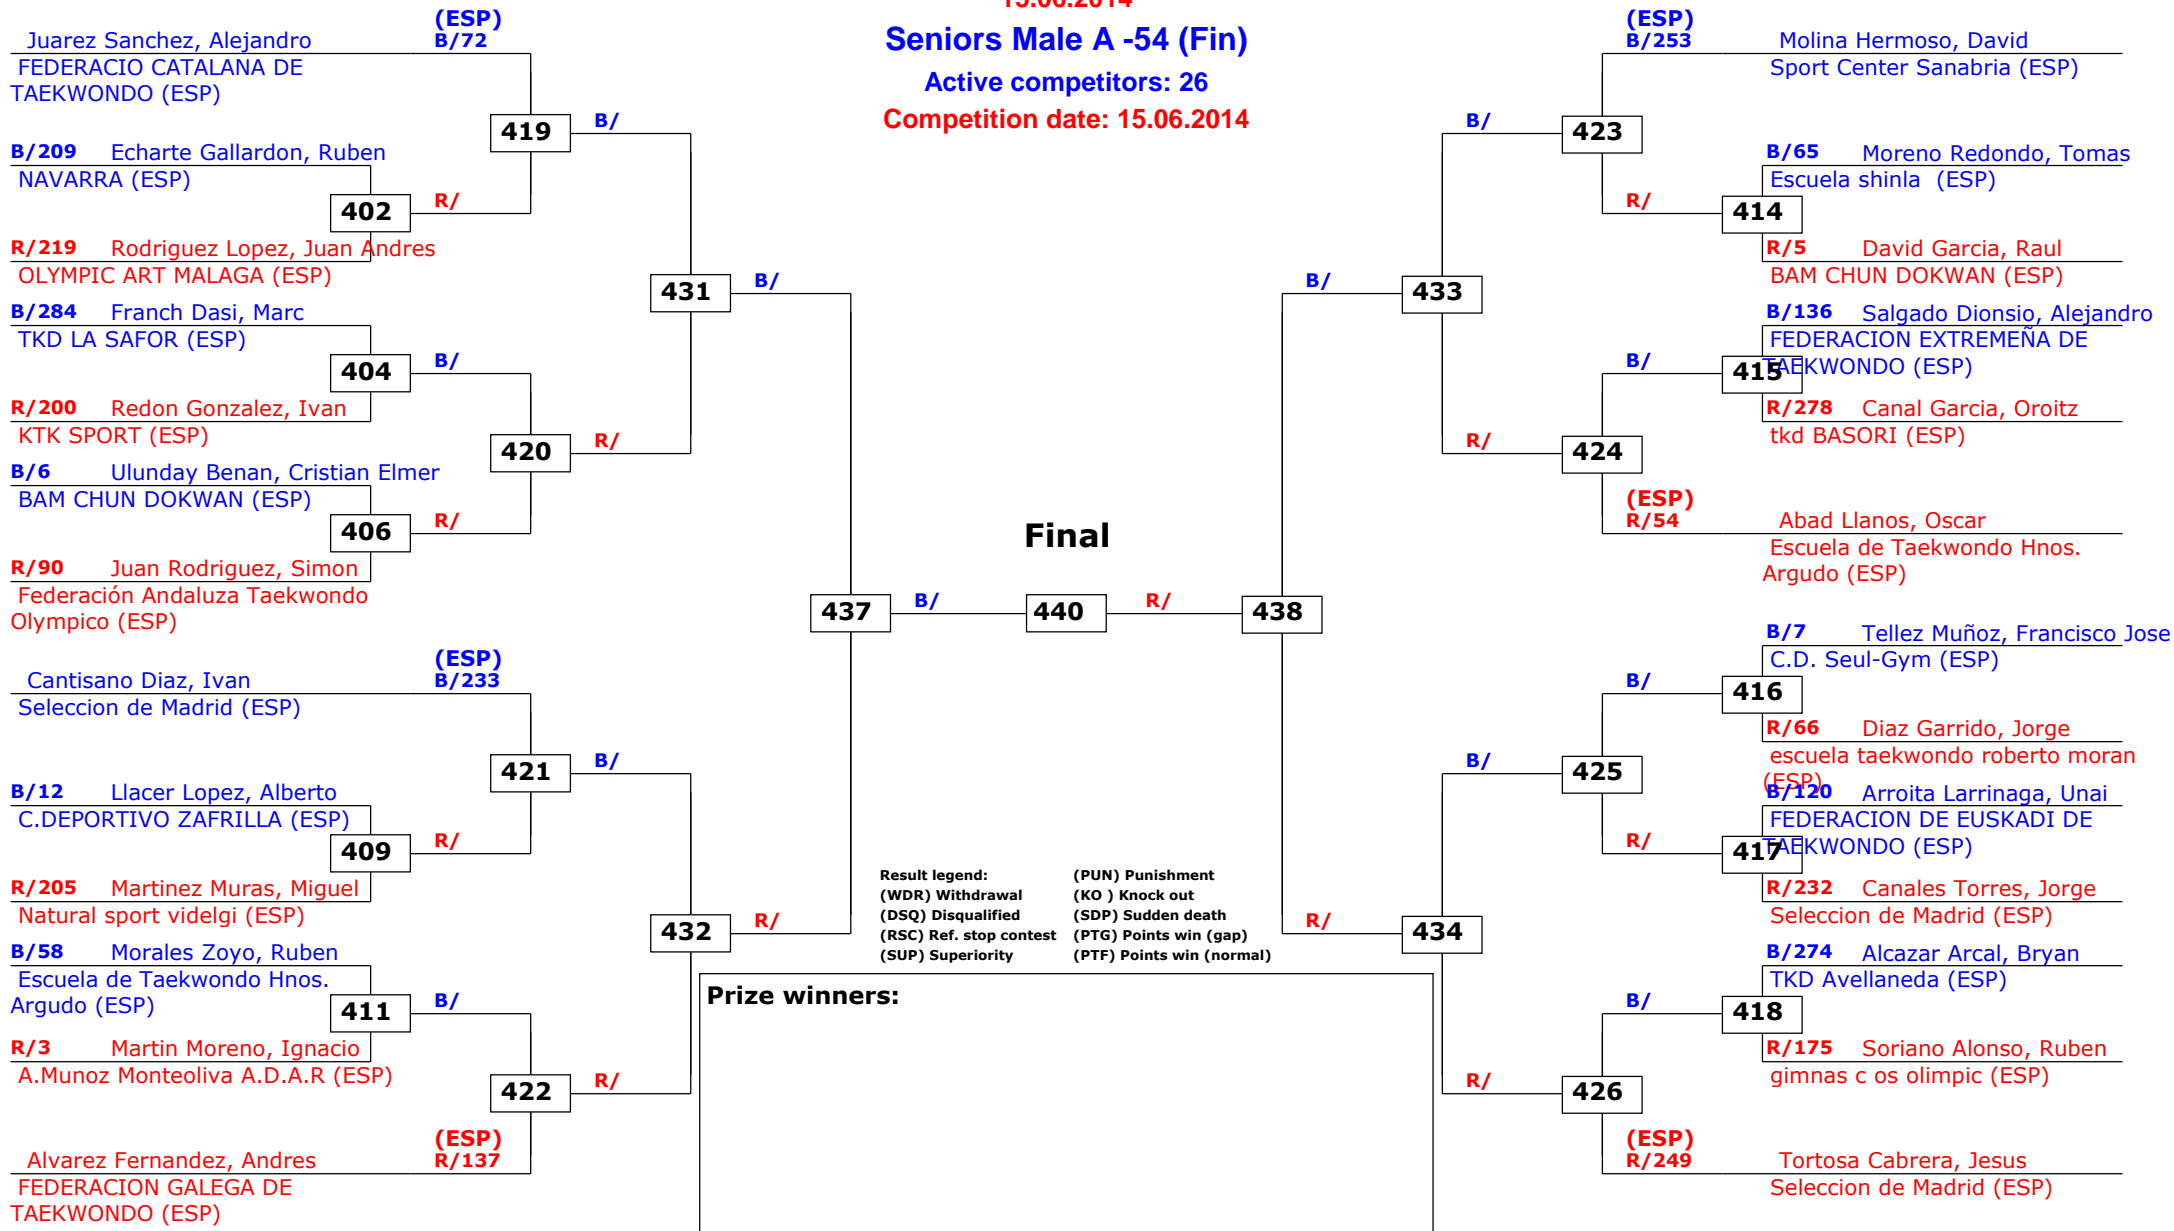

# CAMPEONATO DE ESPAÑA SUB-21 DE TAEKWONDO MASCULINO Y FEMENINO 2014

Marina d'Or, Spain

15.06.2014

Seniors Male A -54 (Fin)

Active competitors: 26

Competition date: 15.06.2014

# CAMPEONATO DE ESPAÑA SUB-21 DE TAEKWONDO MASCULINO Y FEMENINO 2014

Marina d'Or, Spain

15.06.2014

Seniors Male A -58 (Fly)

Active competitors: 31

Competition date: 15.06.2014